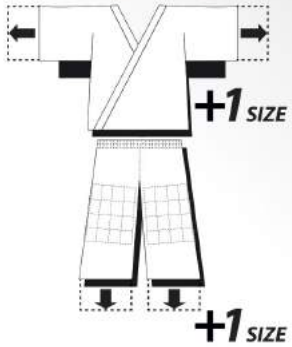

# OPERATION KIMONO ADIDAS

MADE IN JAPAN

J 181

TOILE LISSE / SANS BANDES  
TAILLE 100 CM À 150  
(TAILLE DE 10 EN 10 CM)

---

**PRIX PUBLIC: 19,95€**  
**PRIX CAM: 14,95€**  
**AVEC LOGO CAM: 20,95€**

GRANDIT AVEC VOTRE ENFANT

PRÉCONISÉ POUR  
LES DÉBUTANTS

J 200 E

TOILE LISSE+BANDES EPAULES  
TAILLE DE 90/160CM  
(TAILLE DE 10 EN 10 CM)

---

**PRIX PUBLIC: 24,95€**  
**PRIX CAM: 19,96€**  
**AVEC LOGO CAM: 25,96€**

J 250

PRÉCONISÉ POUR  
LES JEUNES  
COMPÉTITEURS

TOILE GRAIN DE RIZ  
+BANDES EPAULES  
TAILLE DE 90 À 150 CM  
(TAILLE DE 10 EN 10 CM)

---

**PRIX PUBLIC: 29,95€**  
**PRIX CAM: 23,96€**  
**AVEC LOGO CAM: 29,96€**

J 350 CLUB

PRÉCONISÉ POUR  
LES BENJAMINS(ES)